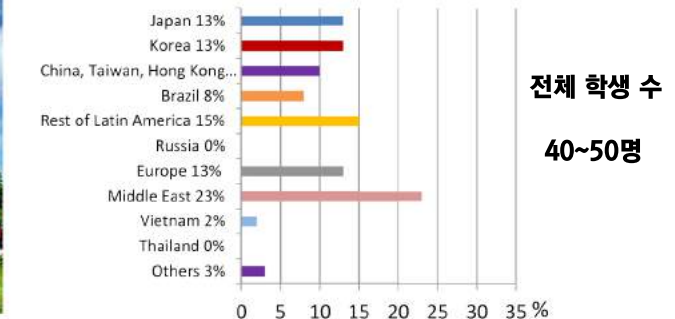

Chestnut Hill College

Philadelphia Downtown에서 Train 을 타고 약 25 분 정도 소요 되는 곳에 위치한 Chest Nut Hill College 는 자가용을 이용할 경우 약 10~15 분 정도면 City 까지 갈 수 있습니다. 씨티와 가까운 곳에 위치해 있으며, 약간의 부촌인 북쪽에 위치해 있습니다. 그렇다보니, 조금 더 안전 하고 여유를 느낄 수 있는 곳에 위치해 있습니다. FLS 학생들은 학생증 발급을 받게 되며, 모든 시설 이용이 가능합니다. CHC 센터 역시 기숙사 이용이 가능하며, 희망하는 경우 미리 확인해야 합니다. 또한, 대학 정규 과정 과 병행 수업을 진행하며, 학생은 최대 3 학점까지 CHC 의 학점을 이수할 수 있습니다.