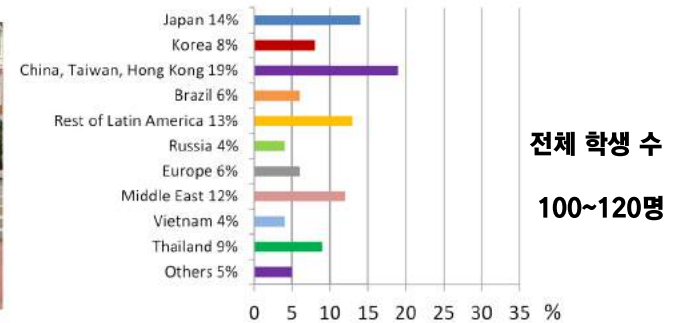

Boston/Fisher College

보스턴 센터는 2개의 센터로 운영되고 있습니다. 하나는 City 에 있는 Boston Common Center 이며, 레벨 1~10 레벨 학생이 수업을 받게 됩니다. 다른 하나는 Fisher College 에 위치해 있으며, 레벨 11~18 레벨의 학생이 수업을 받게 됩니다. 모든 센터의 학생들은 Fisher College ID 를 발급 받게 되며, 모든 시설 이용이 가능합니다. 또한, Boston Common Center 는 TOEFL 지정 센터로 지정되어 TOEFL 공부를 하시는 학생에게 최적화 되어 있습니다. 숙소의 경우 FLS 의 기숙사인 IGH 이용이 가능합니다.