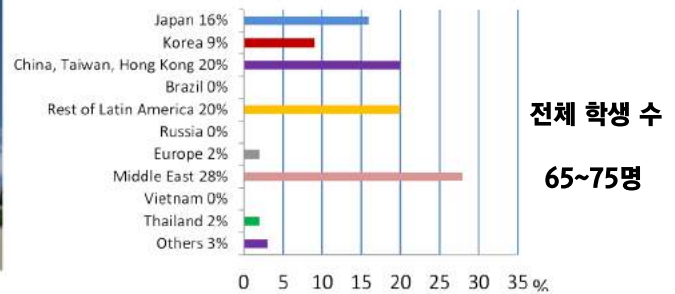

# 2019 Nationality Mix Chart

## 2019년 6월 각 센터별 전체 학생 국적 비율 안내!!

### Citrus College

Citrus College 는 Pasadena 나 옆에 위치한 Glendora 에 위치해 있습니다. LA 의 조용한 곳 에서 공부 를 희망 하는 학생들에게 추천 드리는 센터 입니다. Downtown 과는 전혀 다른 느낌의 Pasadena 가 가까운 곳에 위치해 있어, FLS 학생들은 대부분 Pasadena 에서 많은 시간을 보내고 있습니다. Citrus College 센터에서는 매달 캠프 역시 제공 하고 있습니다. 대학 내의 모든 시설을 이용할 수 있으며, 학생들에게 Citrus College ID 를 제공 합니다.

### Saddleback College

Irvine 에서 약 20분 정도 소요 되는 곳에 위치한 Saddleback Center 는 San Diego 와 LA 의 특징을 갖고 있는 도시인 Mission Viejo 에 위치해 있습니다. 또한, 미국에서 유명한 Laguna 비치 역시 가깝게 위치해 있습니다. 조용한 분위기에서 낭만과 함께 공부하기에 적합한 도시 입니다. (디즈니 랜드와 가까운 곳에 위치해 있습니다.) 대학 내의 모든 시설을 이용할 수 있으며, 학생들에게 Saddleback College ID 를 제공 합니다